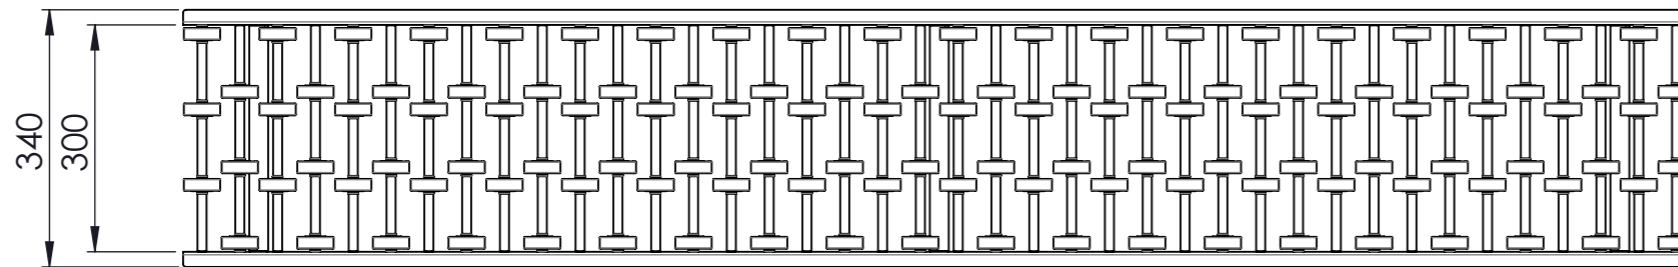

Nur zur Information
wird bei Änderung nicht berücksichtigt

Artikelnummer		Gewicht		Erstellt von		Erstellt am		Version	
0052277		16.22kg		Beckh.-Zi.		11.11.2020		A-01	
		Beschreibung							
		RÖLLCHENBAHN							
		RCB-300-050-2000-KU-48							
		Zchngs-Nr./Ident-Nr.							
		0052277_RCB-300-050-2000-KU-48		Ausgabe		Maßst.		Format Blatt	
Ind.		Änderung		Name		Datum		13.11.2020 1:2 A3 1/1	