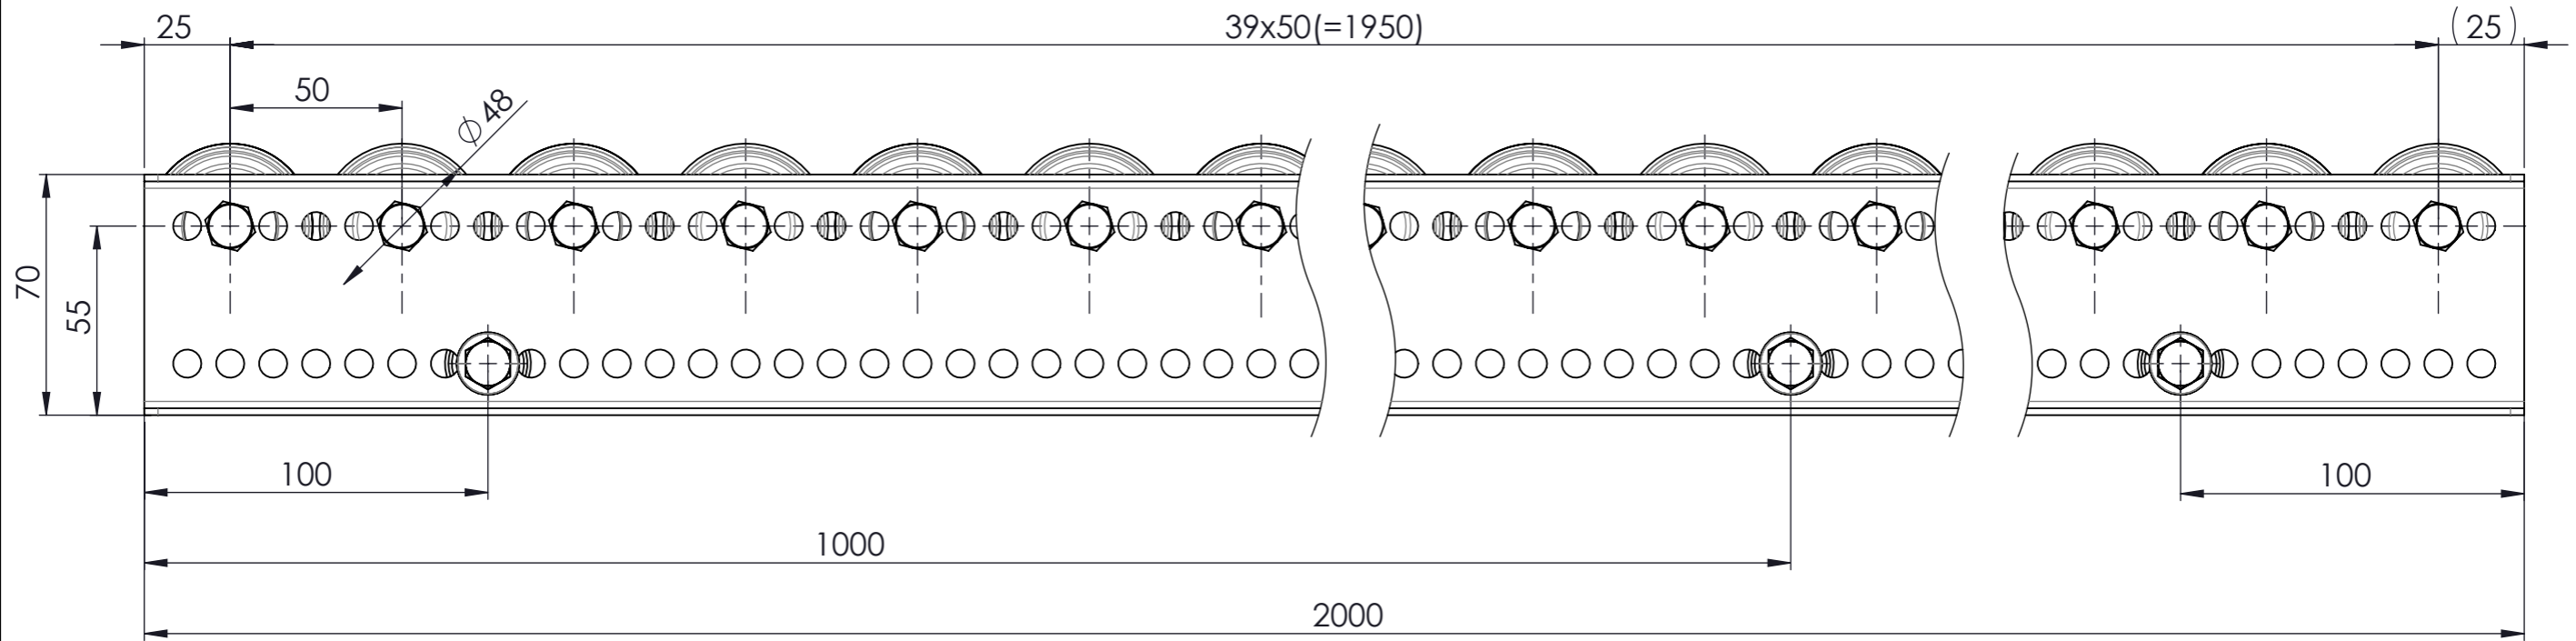

Nur zur Information
wird bei Änderung nicht berücksichtigt

Artikelnummer		Gewicht		Erstellt von		Erstellt am		Version	
0052277		16.22kg		Beckh.-Zi.		11.11.2020		A-01	
		Beschreibung							
		RÖLLCHENBAHN							
		RCB-300-050-2000-KU-48							
		Zchngs-Nr./Ident-Nr.							
		0052277_RCB-300-050-2000-KU-48		Ausgabe		Maßst.		Format Blatt	
Ind.		Änderung		Name		Datum		13.11.2020 1:2 A3 1/1	