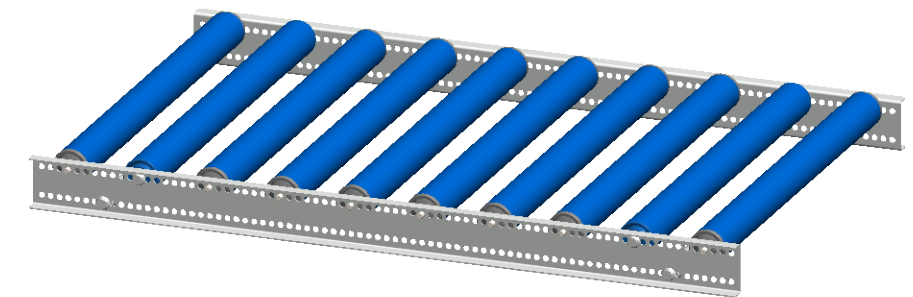

Ansicht A
1:5

Artikelnummer 0052079		Gewicht 8.36kg	Erstellt von U.Beckhein.	Erstellt am 03.01.2020	Version B
B	Teilw. Tragrollen mit FAJ.Beckhein.	09.09.2021	Beschreibung LEICHTROLLENBAHN-KUNSTSTOFFTRAGROLLE LRB-600-100-1000-KU-50		 MOVE ON ALL LEVELS TORWEGGE Gruppe // Oldermanns Hof 6 // 33719 Bielefeld
Ind.	Änderung	Name	Datum	Zchngs-Nr./Ident-Nr. 0052079_LRB-600-100-1000-KU-50	
					Maßst. 1:2
					Format A3
					Blatt 1/1