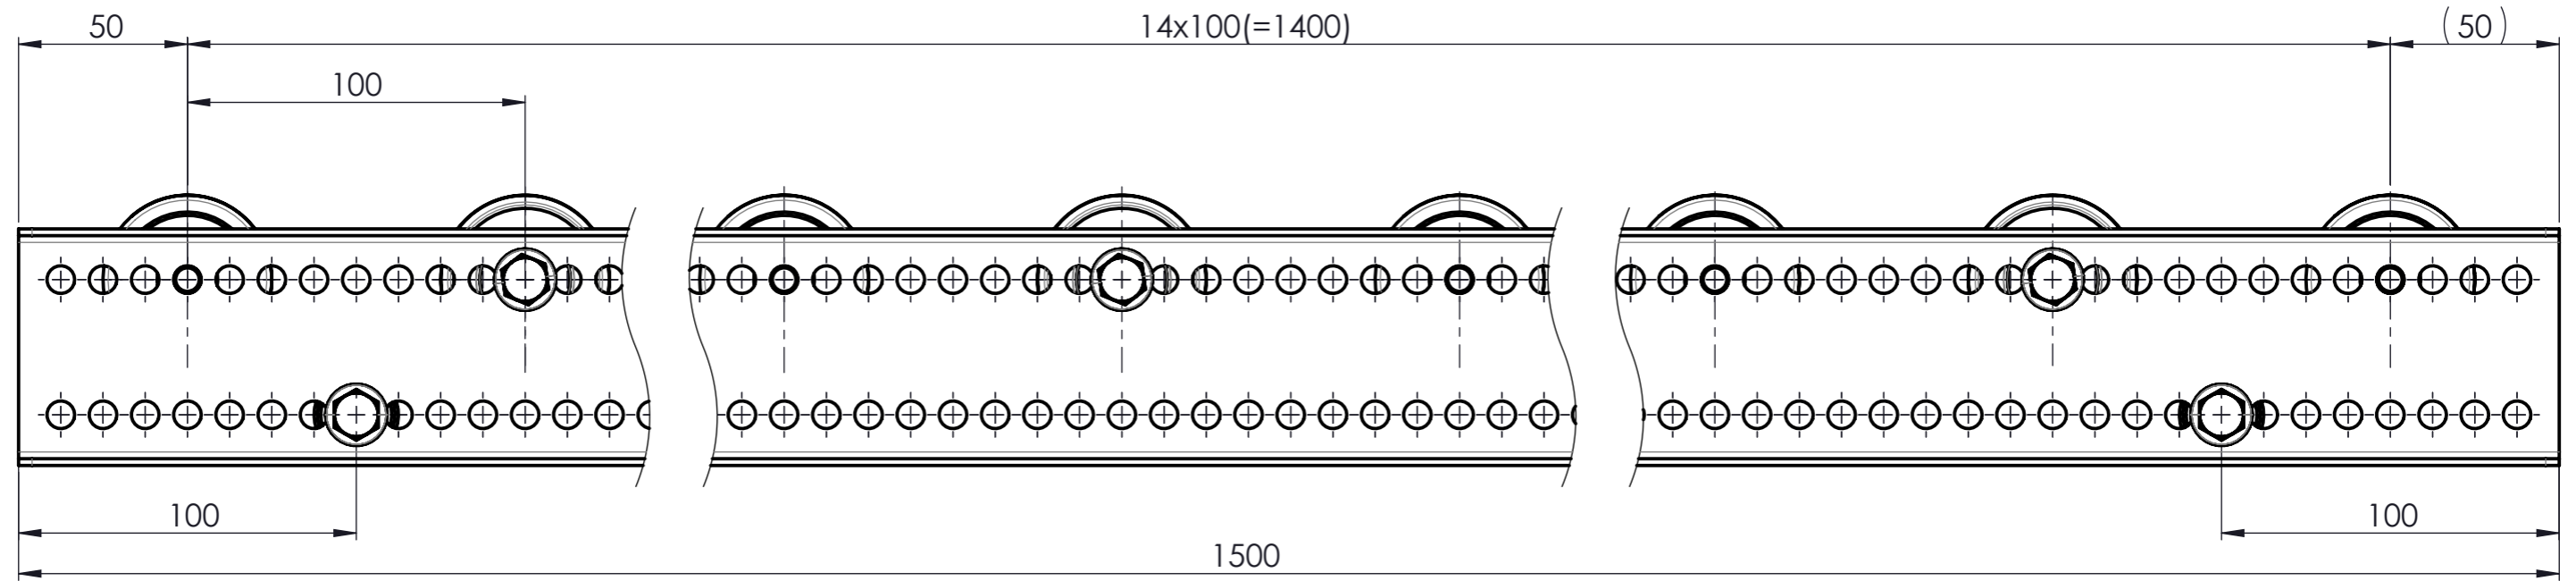

Nur zur Information  
wird bei Änderung nicht berücksichtigt

|                      |                                      |                                |            |              |            |                                |             |                        |            |   |   |
|----------------------|--------------------------------------|--------------------------------|------------|--------------|------------|--------------------------------|-------------|------------------------|------------|---|---|
| Artikelnummer        |                                      | 0052041                        |            | Gewicht      | 10.72kg    | Erstellt von                   | U.Beckhein. | Erstellt am            | 03.01.2020 | Version   | B |
| B                    | IGM-Rollen gegen FA-Rollen getauscht | U.Beckhein.                    | 20.09.2021 | Beschreibung |            | LEICHTROLLENBAHN KU-TRAGROLLEN |             | LRB-500-100-1500-KU-50 |            | <br>MOVE ON ALL LEVELS<br>TORWEGGE Gruppe // Oldermanns Hof 6 // 33719 Bielefeld |   |
| Zchngs-Nr./Ident-Nr. |                                      | 0052041_LRB-500-100-1500-KU-50 |            | Ausgabe      | 23.09.2021 | Maßst.                         | 1:2         | Format                 | A3         |   |   |
| Ind.                 | Änderung                             | Name                           | Datum      |              |            |                                |             |                        |            |   |   |