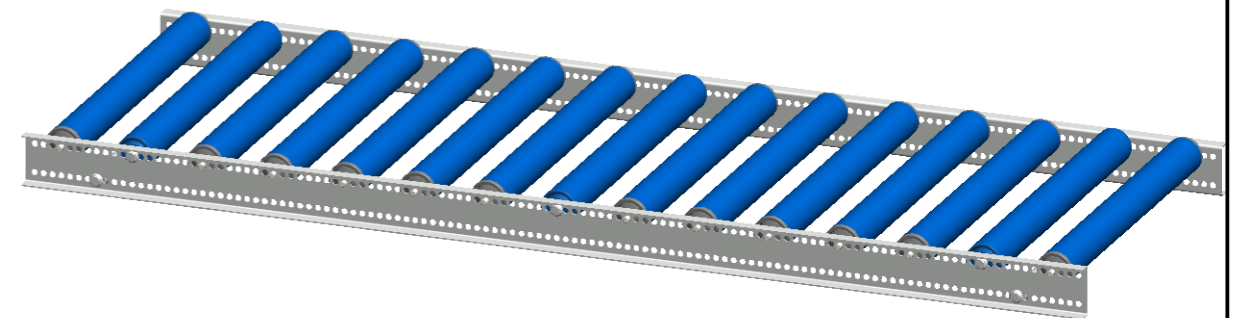

Nur zur Information  
wird bei Änderung nicht berücksichtigt

|                      |                                      |                                |            |              |            |                                |             |                        |            |   |   |
|----------------------|--------------------------------------|--------------------------------|------------|--------------|------------|--------------------------------|-------------|------------------------|------------|---|---|
| Artikelnummer        |                                      | 0052041                        |            | Gewicht      | 10.72kg    | Erstellt von                   | U.Beckhein. | Erstellt am            | 03.01.2020 | Version   | B |
| B                    | IGM-Rollen gegen FA-Rollen getauscht | U.Beckhein.                    | 20.09.2021 | Beschreibung |            | LEICHTROLLENBAHN KU-TRAGROLLEN |             | LRB-500-100-1500-KU-50 |            | <br>MOVE ON ALL LEVELS<br>TORWEGGE Gruppe // Oldermanns Hof 6 // 33719 Bielefeld |   |
| Zchngs-Nr./Ident-Nr. |                                      | 0052041_LRB-500-100-1500-KU-50 |            | Ausgabe      | 23.09.2021 | Maßst.                         | 1:2         | Format                 | A3         |   |   |
| Ind.                 | Änderung                             | Name                           | Datum      |              |            |                                |             |                        |            |   |   |