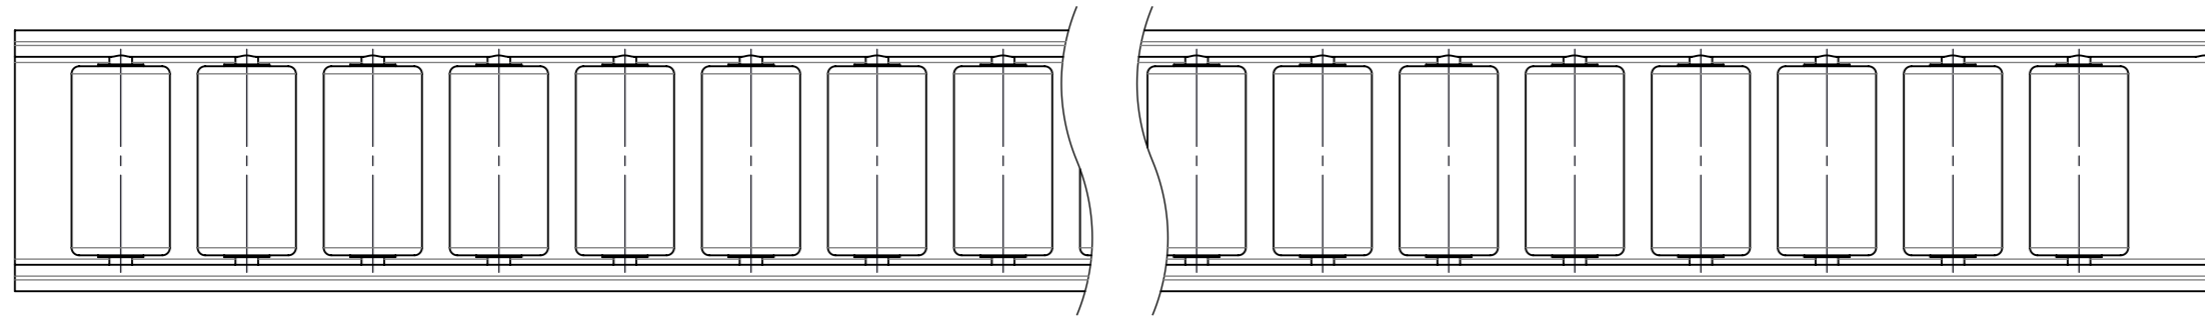

*R= definierter Röllchenabstand auf Anfrage (Sonderschnitt)

Artikelnummer 0040947		Gewicht 1,44kg	Erstellt von U.Beckhein.	Erstellt am 16.02.2023	Version A-01		
		Beschreibung Röllchen-U-Leiste RU-16N-MINIHL-L=2000					
		Zchns-Nr./Ident-Nr. 0040947_RU-16N-MINIHL-L=2000					
Ind.	Änderung	Name	Datum	Ausgabe 16.02.2023	Maßst. 1:1	Format A3	Blatt 1/1