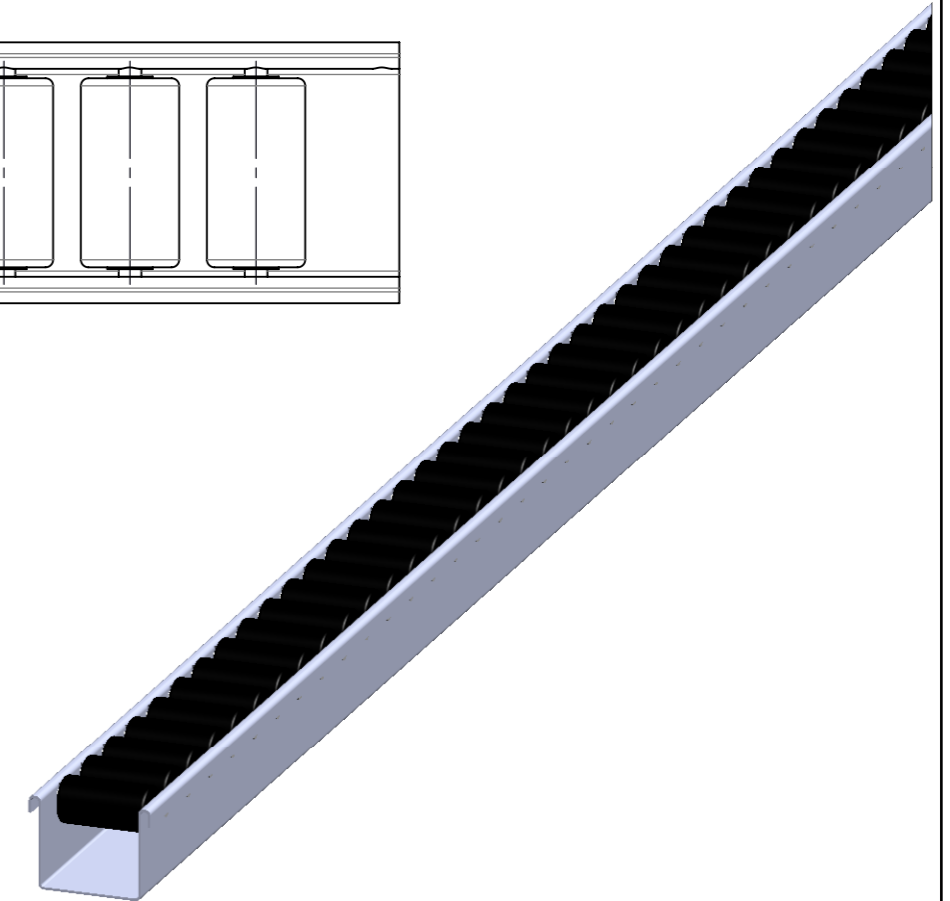

*R= definierter Röllchenabstand auf Anfrage (Sonderschnitt)

Artikelnummer 0040947		Gewicht 1,44kg	Erstellt von U.Beckhein.	Erstellt am 16.02.2023	Version A-01		
		Beschreibung Röllchen-U-Leiste RU-16N-MINIHL-L=2000					
		Zchns-Nr./Ident-Nr. 0040947_RU-16N-MINIHL-L=2000					
Ind.	Änderung	Name	Datum	Ausgabe 16.02.2023	Maßst. 1:1	Format A3	Blatt 1/1