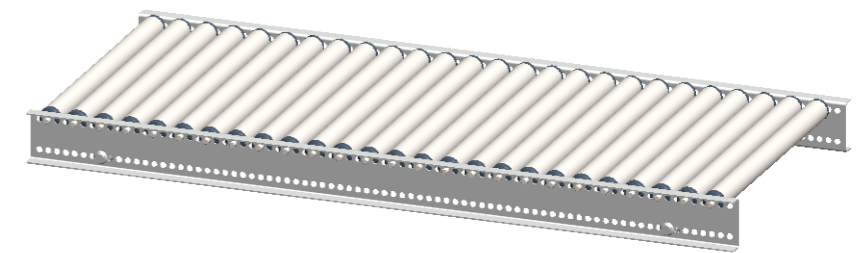

Ansicht A
1:5

Artikelnummer 0051475		Gewicht 15.54kg	Erstellt von U.Beckhein.	Erstellt am 13.12.2019	Version A-04
		Beschreibung KLEINROLLENBAHN KRB-400-037-1000-STI-30		 MOVE ON ALL LEVELS TORWEGGE Gruppe // Oldermanns Hof 6 // 33719 Bielefeld	
		Zchngs-Nr./Ident-Nr.			
Ind.	Änderung	Name	Datum	0051475_KRB-400-037-1000-STI-30	Ausgabe 07.09.2021
			Maßst. 1:2	Format A3	Blatt 1/1