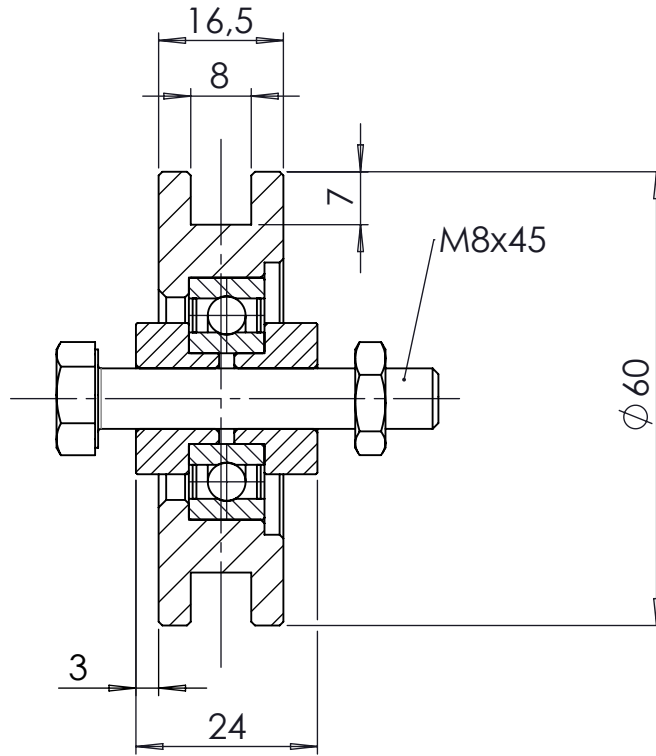

Nur zur Information
wird bei Änderung nicht berücksichtigt

Artikelnummer		Gewicht		Erstellt von		Erstellt am		Version	
0044323		0,28 kg		U.Beckhein.		25.06.2015		A-01	
		Beschreibung				 MOVE ON ALL LEVELS TORWEGGE Gruppe // Oldermanns Hof 6 // 33719 Bielefeld			
		Laufrolle CF-300-60							
		Zchns-Nr./Ident-Nr.		Ausgabe		Maßst.		Format Blatt	
Ind.		Änderung		Name		Datum		0044323_CF-300-60	
						08.01.2019		1:1 A4 1/1	